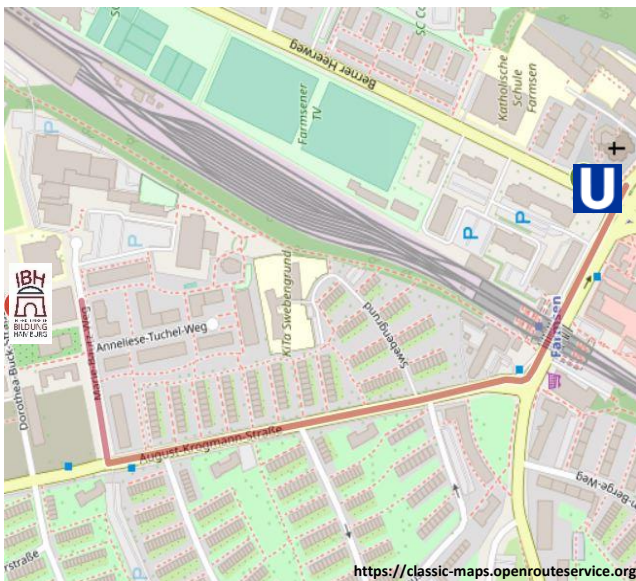

22159 Hamburg

040/ 253 06 25 50

Wie kommt man zum IBH?

Anfahrt mit der U1

Haus Marie (Außenansicht)

U-Bahn (ca. 30 Minuten vom Hauptbahnhof)

Fahren Sie mit der **U1** bis zur Haltestelle **Farmsen**.

Verlassen Sie die Haltestelle in Richtung August-Krogmann-Straße/Am Luisenhof.

Gehen Sie rechts auf die August-Krogmann-Straße. Folgen Sie der Straße.

Gehen Sie rechts in den Marie-Bautz-Weg.

Gehen Sie bis Hausnummer 11.

Bus

Fahren Sie mit dem Bus **27** oder **168** bis zur Haltestelle **Berufsförderungswerk Hamburg**.